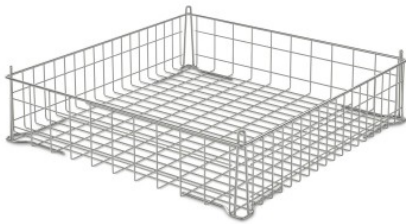

Stapel-Geschirrkorb mit Beschichtung, 500 × 500 mm

HUPFER
we make work flow

Technische Daten

Gewicht:	1.493 kg
Breite:	500 mm
Tiefe:	500 mm
Höhe:	115 mm

*Bildbeispiel, technische Änderungen vorbehalten.
Ohne Dekoration.*

Geschirrkorb für Lagerung und Transport von kleinen bzw. schlecht stapelbaren Geschirrtteilen in Korbstapler oder Korbtransportwagen.

Korb in hygienischer Konstruktion aus hochwertigem, grau kunststoffbeschichtetem Edelstahl-Rundmaterial. Korbrahmen \varnothing 4,0 mm sowie Korbboden mit Maschenweite 25 × 45 mm und -wandungen \varnothing 2,5 mm. In den Rahmen integrierte, 133 mm hohe Zentrierecken \varnothing 4,0 mm für eine saubere und passgenaue Stapelung.

Der Hupfer Stapel-Geschirrkorb kunststoffbeschichtet 500 × 500 × 115 mm besteht aus rostfreiem Edelstahl mit einer besonders weichen Spezialbeschichtung aus Polyamid und bietet hierdurch einen vergleichsweise sehr geräuscharmen Geschirrttransport sowie Nutzungsmöglichkeiten als Transport- und Lagerungsgerät für unterschiedlichste Verwendungszwecke im Bereich Küche.