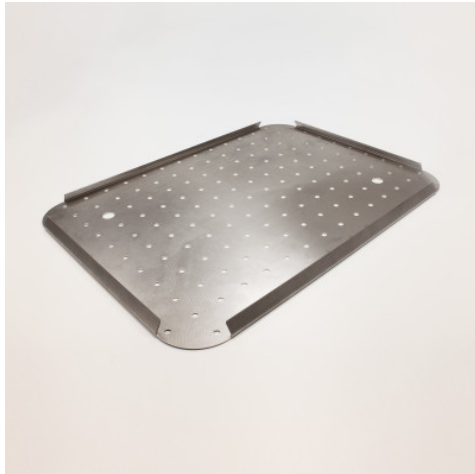

# Siebboden

Artikel-Nr.: 0124263 | KGWW-SB

**HUPFER**  
we make work flow

## Technische Daten

<b>Gewicht:</b>	6.678 kg
<b>Breite:</b>	733 mm
<b>Tiefe:</b>	543 mm
<b>Höhe:</b>	25 mm

*Bildbeispiel, technische Änderungen vorbehalten.  
Ohne Dekoration.*

Siebboden zur Schmutzabsonderung als Einlege-Lochblech für Kartoffel- und Gemüsewaschwagen.

Boden in stabiler und hygienischer Konstruktion aus hochwertigem Edelstahl, längs- und stirnseitig 120° abgekantet mit gleichmäßig über die gesamte Fläche verteilte Lochung für Ablauf des Wassers. Zusätzlich mit zwei diagonal angeordneten Grifflöchern  $\varnothing$  25 mm.