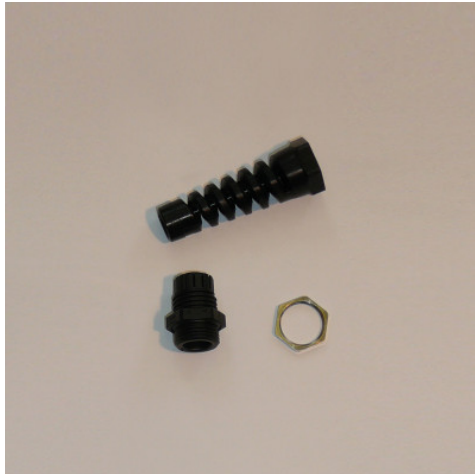

Durchführungsklemme mit Knickschutz

Artikel-Nr.: 014001006

HUPFER
we make work flow

Technische Daten

*Bildbeispiel, technische Änderungen vorbehalten.
Ohne Dekoration.*