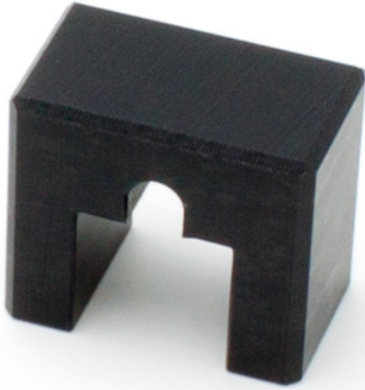

Technische Daten

Gewicht: 0.04 kg

Breite: 50 mm

Tiefe: 43 mm

Höhe: 30 mm

*Bildbeispiel, technische Änderungen vorbehalten.
Ohne Dekoration.*