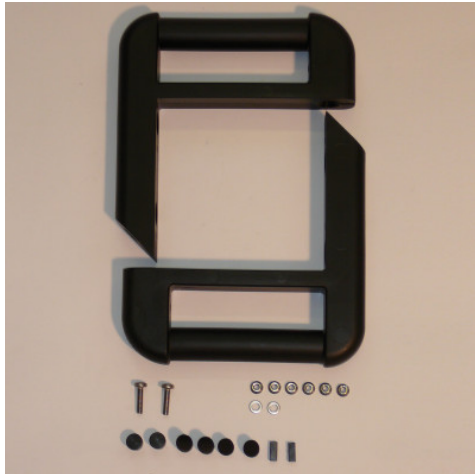

Schiebegriff-Set

Artikel-Nr.: 0162592

HUPFER
we make work flow

Technische Daten

Gewicht: 0.546 kg

*Bildbeispiel, technische Änderungen vorbehalten.
Ohne Dekoration.*