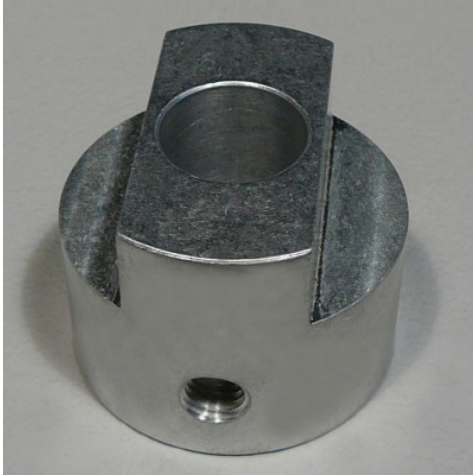

Führung □ 50 mm, 40 mm hoch

Artikel-Nr.: 0191027642

HUPFER
we make work flow

Technische Daten

Gewicht: 0.147 kg

Breite: 40 mm

Tiefe: 50 mm

Höhe: 25 mm

*Bildbeispiel, technische Änderungen vorbehalten.
Ohne Dekoration.*