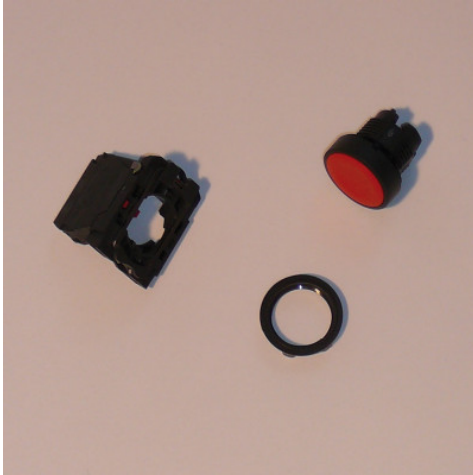

# Drucktaster „AUS“

Artikel-Nr.: 0191034944

**HUPFER**  
we make work flow

## Technische Daten

<b>Gewicht:</b>	0.192 kg
<b>Breite:</b>	51 mm
<b>Tiefe:</b>	41 mm
<b>Höhe:</b>	30 mm

*Bildbeispiel, technische Änderungen vorbehalten.  
Ohne Dekoration.*