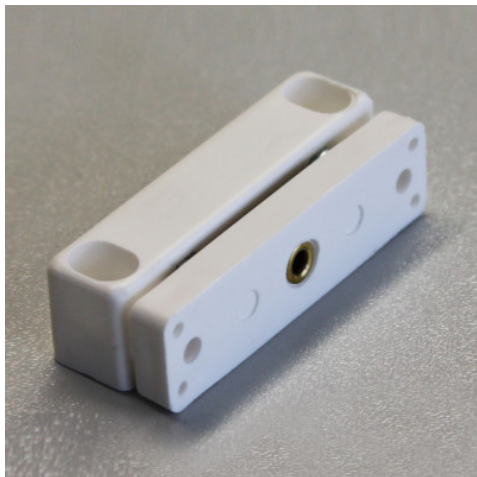

Türen-Magnetschnäpper für TAWALU

Artikel-Nr.: 0222907

HUPFER
we make work flow

Technische Daten

Gewicht:	0.04 kg
Breite:	27 mm
Tiefe:	26 mm
Höhe:	55 mm

*Bildbeispiel, technische Änderungen vorbehalten.
Ohne Dekoration.*