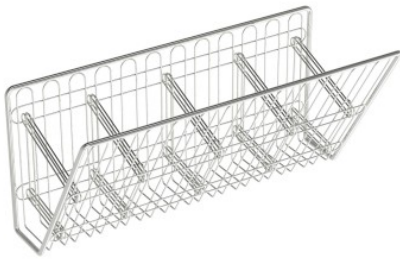

Drahthalterung für Urinflaschen

Artikel-Nr.: 7500106 | H-D 560/248/272

HUPFER
we make work flow

Technische Daten

Gewicht:	2.11 kg
Breite:	560 mm
Tiefe:	248 mm
Höhe:	272 mm

*Bildbeispiel, technische Änderungen vorbehalten.
Ohne Dekoration.*

Halterung zur Lagerung und Bereitstellung von bis zu vier Urinflaschen.

Stabile, selbsttragende und hygienische Konstruktion, komplett aus hochwertigem, elektrolytisch poliertem und gratfrei verarbeitetem Edelstahl-Draht. Halterung zum Anhängen an Wandhakenschienen bzw. Hakenwagen, bestehend aus einem Rahmengestell aus Edelstahldraht mit fest eingeschweißten Drahtschlaufen zum Einstellen von maximal vier Urinflaschen. Fünf einsteckbare Trenngitter aus Edelstahldraht für eine bedarfsgerechte Unterteilung der Halterung.