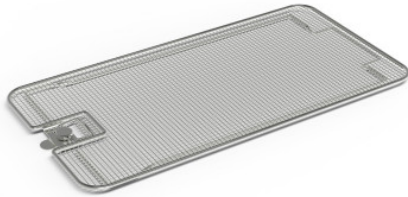

Deckel für Siebschalen mit Fallgriffen

Artikel-Nr.: 7500911 | De 480/250/16

HUPFER
we make work flow

Technische Daten

Gewicht: 0.712 kg

Breite: 480 mm

Tiefe: 250 mm

Höhe: 16 mm

*Bildbeispiel, technische Änderungen vorbehalten.
Ohne Dekoration.*

Deckel mit Verriegelung für Siebschalen mit Fallgriffen.

Deckel in reinigungsfreundlicher und hygienischer Ausführung aus hochwertigem, elektrolytisch poliertem Edelstahl-Drahtgewebe mit Rahmen aus Edelstahl-Rundmaterial. Verriegelung durch Schließriegel mit Drehverschluss und Bügelbedienung.