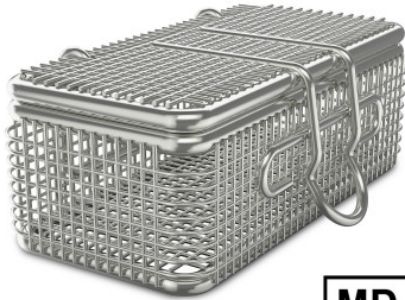

Siebkorb für Kleinteile

Artikel-Nr.: 7501282 | SiKo/KT 80/40/32 BR oG DM mD

HUPFER
we make work flow

Technische Daten

Gewicht:	0.078 kg
Breite:	80 mm
Tiefe:	40 mm
Höhe:	32 mm

*Bildbeispiel, technische Änderungen vorbehalten.
Ohne Dekoration.*

Spülkorb mit fest montiertem Deckel aus hochwertigem Edelstahldraht zur Aufnahme von Klein- und Zubehörteilen während des Reinigungsprozesses.

Spülkorb und Deckel aus feinmaschigem Edelstahlgewebe mit Rahmen aus Edelstahldraht und sicherem Schnellverschluss. Boden, Deckel und Wandungen aus Drahtgewebe.