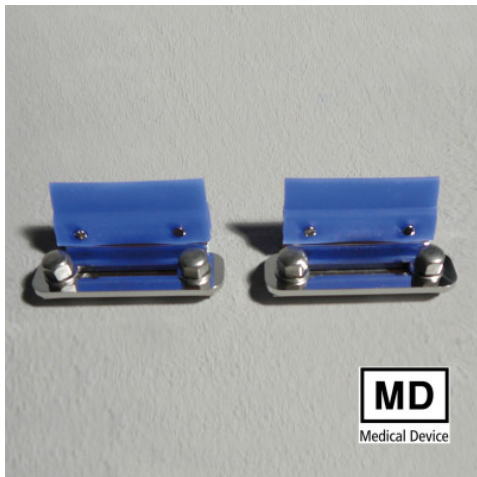

# Aufnahmeelemente für Endoskopiesiebkörbe

Artikel-Nr.: 7501335 | AufnElem anschr EndoKo

**HUPFER**  
we make work flow

## Technische Daten

<b>Gewicht:</b>	0.029 kg
<b>Breite:</b>	50 mm
<b>Tiefe:</b>	24 mm
<b>Höhe:</b>	24 mm

*Bildbeispiel, technische Änderungen vorbehalten.  
Ohne Dekoration.*