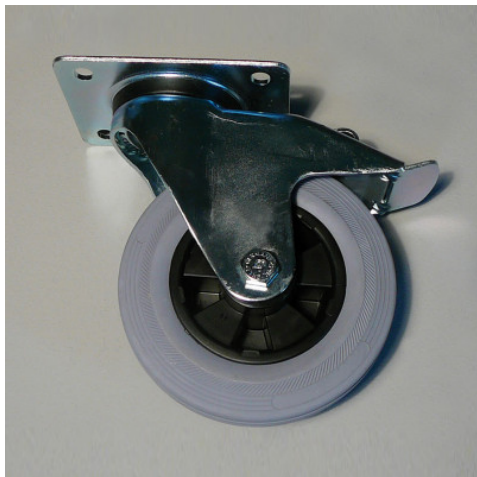

**Opción de equipamiento: Juego de ruedas □ 160
mm de acero galvanizado**

Datos técnicos

Ejemplo ilustrativo, nos reservamos el derecho a realizar modificaciones técnicas, sin decoración.

Fecha de consulta: 09.04.2026,
10:49:57