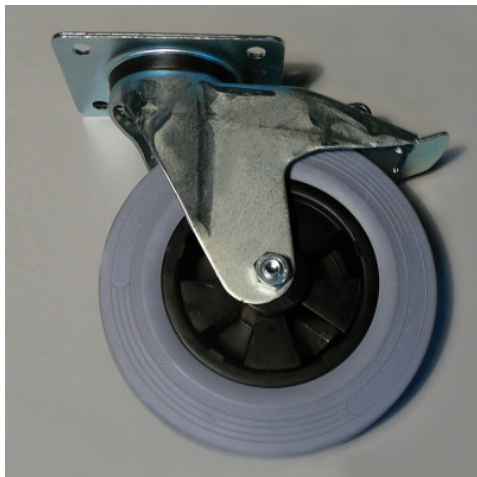

Opción de equipamiento: Juego de ruedas □ 200
mm de acero galvanizado

HUPFER
we make work flow

Datos técnicos

Ejemplo ilustrativo, nos reservamos el derecho a realizar modificaciones técnicas, sin decoración.