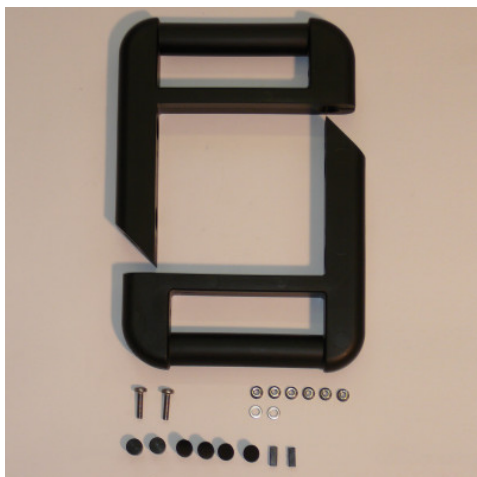

# Juego de asas de empuje de seguridad macizas (de actualización)

**HUPFER**  
we make work flow

## Datos técnicos

**Peso:** 0.546 kg

*Ejemplo ilustrativo, nos reservamos el derecho a realizar modificaciones técnicas, sin decoración.*

Fecha de consulta: 05.04.2026,  
13:28:48

*Todas las indicaciones y medidas son aproximadas, nos reservamos el derecho de introducir modificaciones técnicas. © Hupfer*