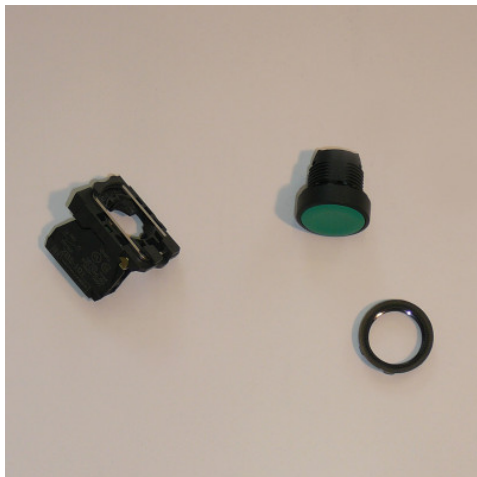

Pulsador «ON»

Hoja de especificaciones para el artículo 0191034932

HUPFER
we make work flow

Datos técnicos

Peso:	0.192 kg
Ancho:	51 mm
Profundidad:	41 mm
Altura:	30 mm

Ejemplo ilustrativo, nos reservamos el derecho a realizar modificaciones técnicas, sin decoración.