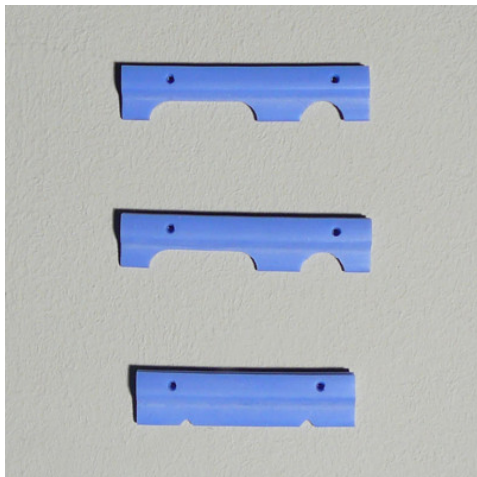

Elemento de fijación para cestas de endoscopia

Hoja de especificaciones para el artículo 7500830400

Datos técnicos

Peso: 0.014 kg

Ejemplo ilustrativo, nos reservamos el derecho a realizar modificaciones técnicas, sin decoración.

Elementos de fijación de silicona para cesta de inmersión para endoscopios, para 2 endoscopios.

Fecha de consulta: 05.04.2026,
00:18:30

Todas las indicaciones y medidas son aproximadas, nos reservamos el derecho de introducir modificaciones técnicas. © Hupfer