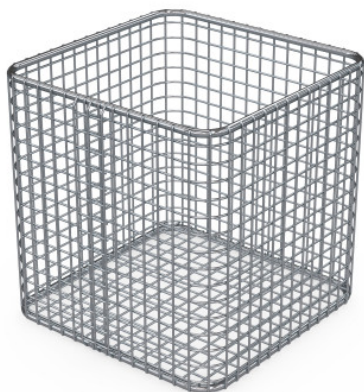

## Cesta de alambre

Hoja de especificaciones para el artículo 7500902 | DraKo 140/140/140

### Datos técnicos

<b>Peso:</b>	0.28 kg
<b>Ancho:</b>	140 mm
<b>Profundidad:</b>	140 mm
<b>Altura:</b>	140 mm

*Ejemplo ilustrativo, nos reservamos el derecho a realizar modificaciones técnicas, sin decoración.*

Cesta de alambre multifuncional para laboratorios.

Cesta en construcción higiénica y fácil de limpiar de varillas redondas de acero inoxidable de alta calidad con pulido electrolítico.

Fecha de consulta: 05.04.2026,  
00:39:07