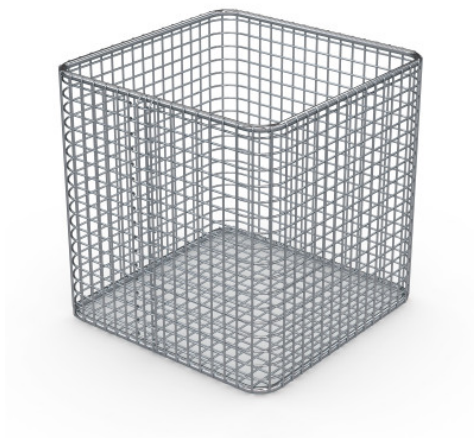

Cesta de alambre

Hoja de especificaciones para el artículo 7500903 | DraKo 160/160/160

Datos técnicos

Peso:	0.325 kg
Ancho:	160 mm
Profundidad:	160 mm
Altura:	160 mm

Ejemplo ilustrativo, nos reservamos el derecho a realizar modificaciones técnicas, sin decoración.

Cesta de alambre multifuncional para laboratorios.

Cesta en construcción higiénica y fácil de limpiar de varillas redondas de acero inoxidable de alta calidad con pulido electrolítico.

Fecha de consulta: 05.04.2026,
04:52:26