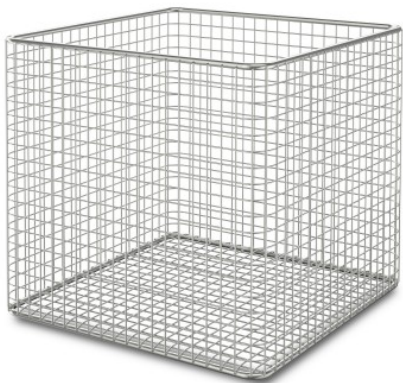

Cesta de alambre

Hoja de especificaciones para el artículo 7500904 | DraKo 180/180/180

Datos técnicos

Peso:	0.447 kg
Ancho:	180 mm
Profundidad:	180 mm
Altura:	180 mm

Ejemplo ilustrativo, nos reservamos el derecho a realizar modificaciones técnicas, sin decoración.

Cesta de alambre multifuncional para laboratorios.

Cesta en construcción higiénica y fácil de limpiar de varillas redondas de acero inoxidable de alta calidad con pulido electrolítico.

Fecha de consulta: 05.04.2026,
00:18:31