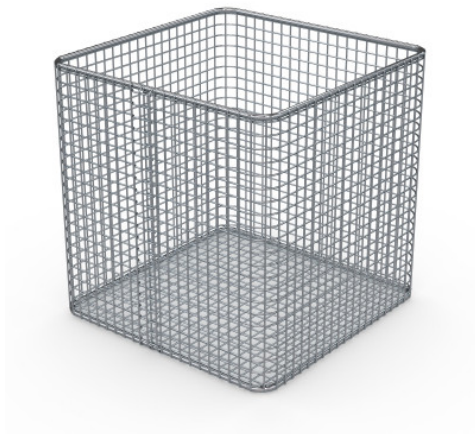

Cesta de alambre

Hoja de especificaciones para el artículo 7500905 | DraKo 200/200/200

Datos técnicos

Peso:	0.49 kg
Ancho:	200 mm
Profundidad:	200 mm
Altura:	200 mm

Ejemplo ilustrativo, nos reservamos el derecho a realizar modificaciones técnicas, sin decoración.

Cesta de alambre multifuncional para laboratorios.

Cesta en construcción higiénica y fácil de limpiar de varillas redondas de acero inoxidable de alta calidad con pulido electrolítico.

Fecha de consulta: 05.04.2026,
00:39:00