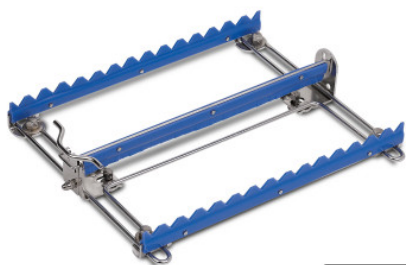

Dispositivo de sujeción

Hoja de especificaciones para el artículo 7501134 | KIVO verst

Datos técnicos

Peso:	0.333 kg
Ancho:	200 mm
Profundidad:	236 mm
Altura:	44 mm

Ejemplo ilustrativo, nos reservamos el derecho a realizar modificaciones técnicas, sin decoración.

regulable de forma continua: 60 × 214 mm

Fecha de consulta: 05.04.2026,
05:12:17

Todas las indicaciones y medidas son aproximadas, nos reservamos el derecho de introducir modificaciones técnicas. © Hupfer