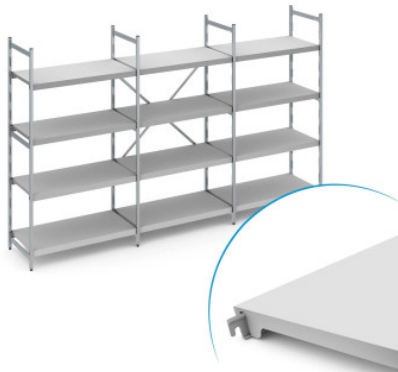

Juego de estantería fija Norm 12 con estante de chapa ciega

HUPFER
we make work flow

Datos técnicos

| | |
|---|--------------------------|
| Max. carga por estante | 100 |
| Max. carga por tramo | 600 |
| CO₂ Empreinte carbone (TM65 Basic Report) | 1637 kgCO ₂ e |
| Peso: | 84.452 kg |
| Ancho: | 4525 mm |
| Profundidad: | 600 mm |
| Altura: | 1600 mm |

Ejemplo ilustrativo, nos reservamos el derecho a realizar modificaciones técnicas, sin decoración.

La estantería fija sirve para almacenar y optimizar el uso del espacio. La estantería tiene una gran capacidad de carga y es adecuada para el uso a temperaturas ambiente de -30°C. Los estantes de plástico ciego de la estantería Norm 12 proporcionan una superficie de almacenamiento ligera, estable e higiénica. El juego contiene 4 estantes por tramo de estantería.

La estantería fija Norm 12 de Hupfer es una construcción ligera realizada en una combinación de aluminio y plástico. La estantería ofrece una solución de almacenamiento muy fácil de limpiar, con una clara disposición y de fácil acceso para el orden en su logística.

El estante de plástico ciego y fácil de enganchar proporciona una superficie de almacenamiento ligera, estable y muy fácil de limpiar, incluso en el lavavajillas. A pesar de su peso reducido, este estante soporta grandes cargas.