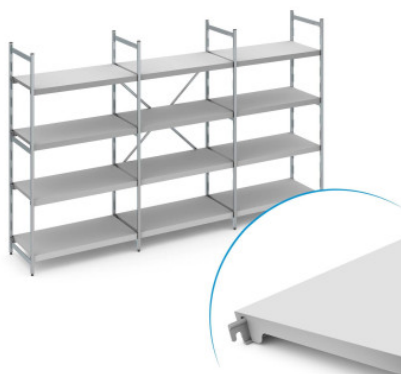

Juego de estantería fija Norm 12 con estante de chapa ciega

HUPFER
we make work flow

Datos técnicos

Max. carga por estante	100
Max. carga por tramo	600
CO₂ Empeinte carbone (TM65 Basic Report)	1433 kgCO₂e
Peso:	74.377 kg
Ancho:	4625 mm
Profundidad:	500 mm
Altura:	1200 mm

Ejemplo ilustrativo, nos reservamos el derecho a realizar modificaciones técnicas, sin decoración.

La estantería fija sirve para almacenar y optimizar el uso del espacio. La estantería tiene una gran capacidad de carga y es adecuada para el uso a temperaturas ambiente de -30°C. Los estantes de plástico ciego de la estantería Norm 12 proporcionan una superficie de almacenamiento ligera, estable e higiénica. El juego contiene 4 estantes por tramo de estantería.

La estantería fija Norm 12 de Hupfer es una construcción ligera realizada en una combinación de aluminio y plástico. La estantería ofrece una solución de almacenamiento muy fácil de limpiar, con una clara disposición y de fácil acceso para el orden en su logística.

Su diseño modular permite una disposición conforme a lo necesario para las más variadas condiciones de lugar y de temperatura, lo que garantiza una máxima eficiencia en el uso del espacio. Los suelos irregulares y las temperaturas de -30 °C no suponen ningún problema, incluso de forma permanente. La estantería se monta con facilidad y en todo momento puede ampliarse en línea recta o en las esquinas y adaptarse de manera sencilla a los cambios en la logística diaria.

El estante de plástico ciego y fácil de enganchar proporciona una superficie de almacenamiento ligera, estable y muy fácil de limpiar, incluso en el lavavajillas. A pesar de su peso reducido, este estante soporta grandes cargas.

Los materiales utilizados son sostenibles, 100% reciclables y tan valiosos que Hupfer desde ya le garantiza la recompra de su estantería completa al final de su vida útil.

Fecha de consulta: 08.04.2026,
19:36:48

Todas las indicaciones y medidas son aproximadas, nos reservamos el derecho de introducir modificaciones técnicas. © Hupfer