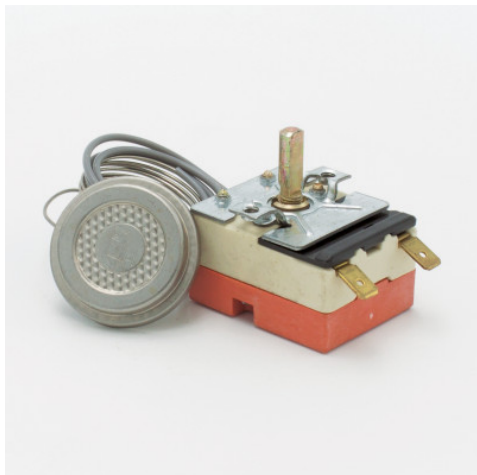

Thermostat 20 à 110 °C

Fiche technique de l'article 014001201

HUPFER
we make work flow

Caractéristiques techniques

Poids : 0.1 kg

Exemple d'image, sous réserve de modifications techniques, sans décoration.