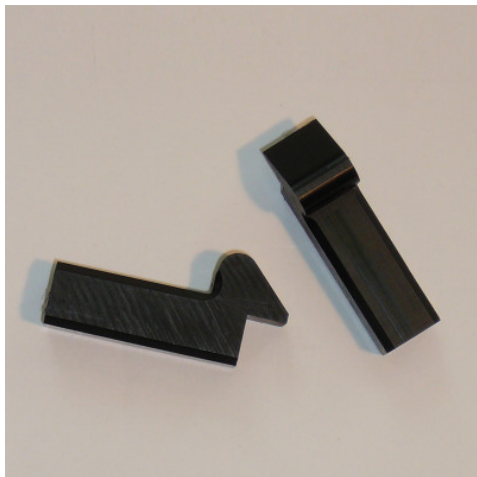

# Jeu de boulons de porte pour SPTW

Fiche technique de l'article 014058071

**HUPFER**  
we make work flow

## Caractéristiques techniques

**Poids :** 0.037 kg

*Exemple d'image, sous réserve de modifications techniques, sans décoration.*

Date de consultation : 05.04.2026, 11:56:36 *Toutes les données/dimensions sont des données approximatives, sous réserve de modifications techniques. © Hupfer*