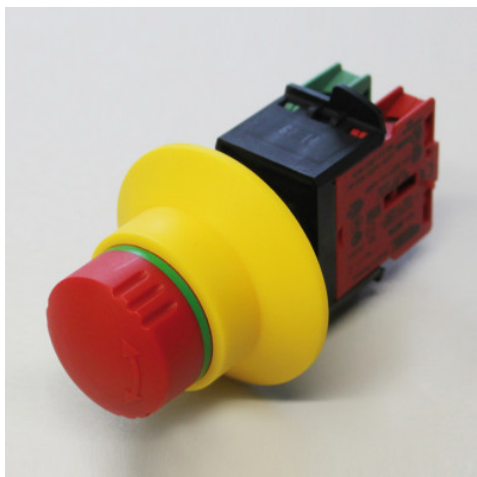

# Touche d'arrêt d'urgence

Fiche technique de l'article 0191093370

**HUPFER**  
we make work flow

## Caractéristiques techniques

Poids : 0.372 kg

*Exemple d'image, sous réserve de modifications techniques, sans décoration.*

Date de consultation : 07.04.2026,  
14:22:32

*Toutes les données/dimensions sont des données approximatives, sous réserve de modifications techniques. © Hupfer*