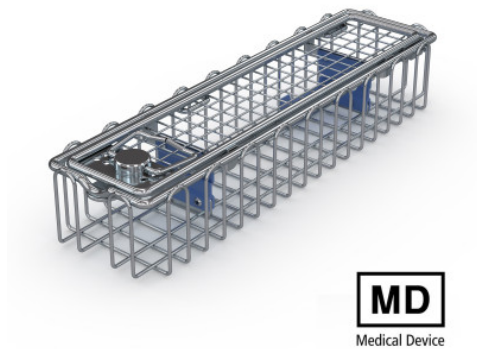

## Panier endoscopie

Fiche technique de l'article 7500479 | SiKo/Endo 290/80/52 oR oG DS mD 1-fach

### Caractéristiques techniques

**Poids :** 0.477 kg

**Largeur :** 290 mm

**Profondeur :** 80 mm

**Hauteur :** 52 mm

*Exemple d'image, sous réserve de modifications techniques, sans décoration.*

Panier d'endoscopie avec couvercle amovible en fil d'acier inoxydable haut de gamme pour le nettoyage, la stérilisation, le transport, le stockage et la mise à disposition d'un endoscope.

Panier grillagé en boucles fermés de fil métallique avec cadre supérieur en fil d'acier inoxydable, couvercle en grillage soudé avec cadre en fil métallique et fermeture à visser sûre. Un support stable pour l'oculaire avec des bancs en silicone échangeables dans le panier ainsi que les serre-flan correspondants sur le couvercle assurent une fixation parfaite et une protection optimale du système optique de l'endoscope, même pendant les processus de nettoyage, désinfection ou stérilisation.