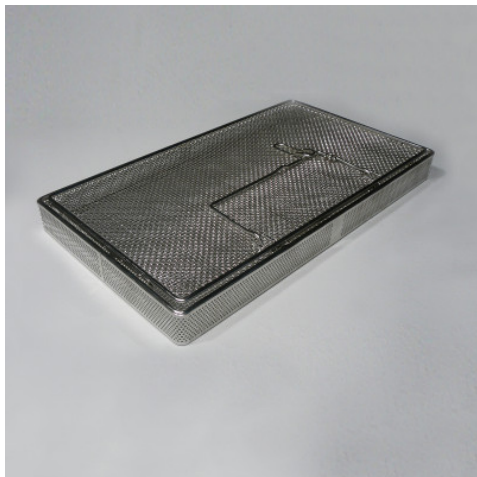

Panier pour instruments dentaires

HUPFER
we make work flow

Fiche technique de l'article 7500671 | SiKo 220/250/40 BR oG LB/DM mD

Caractéristiques techniques

Poids :	0.97 kg
Largeur :	220 mm
Profondeur :	250 mm
Hauteur :	40 mm