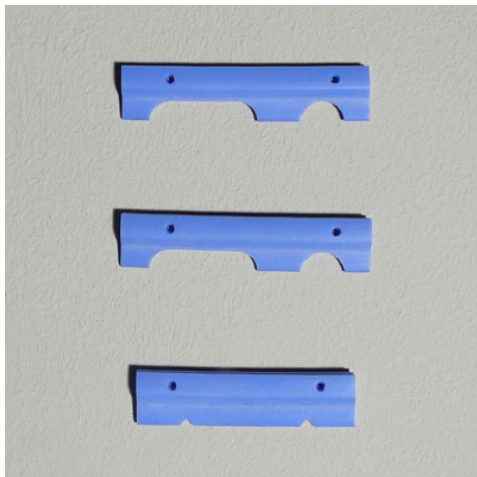

Élément de fixation pour paniers à tamis pour endoscopes

HUPFER
we make work flow

Caractéristiques techniques

Poids : 0.014 kg

Exemple d'image, sous réserve de modifications techniques, sans décoration.

Élément de fixation en silicone pour le panier d'endoscopie pour 2 endoscopes