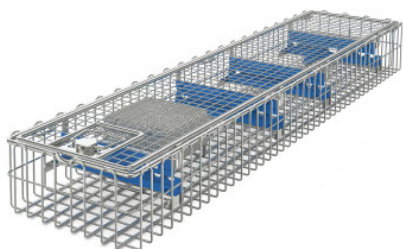

Panier endoscopie avec panier accessoires

Fiche technique de l'article 7500849 | SiKo/Endo 640/150/77 oR oG DS mD

Caractéristiques techniques

Poids :	1.704 kg
Largeur :	640 mm
Profondeur :	150 mm
Hauteur :	77 mm

Exemple d'image, sous réserve de modifications techniques, sans décoration.

Panier d'endoscopie avec couvercle amovible en fil d'acier inoxydable haut de gamme et un panier pour petites pièces pour le nettoyage, la stérilisation, le transport, le stockage et la mise à disposition d'un endoscope avec câble optique.

Panier grillagé en boucles fermés de fil métallique avec cadre supérieur et cadre intermédiaire en fil d'acier inoxydable, couvercle en grillage soudé avec cadre en fil métallique et fermeture à visser sûre. Un support stable pour l'oculaire, un panier de rinçage pour petites pièces pouvant être fermé séparément et des guidages pour le câble optique dans le panier ainsi que les serre-flan correspondants sur le couvercle assurent une fixation parfaite et une protection optimale du système, même pendant les processus de nettoyage, désinfection ou stérilisation.