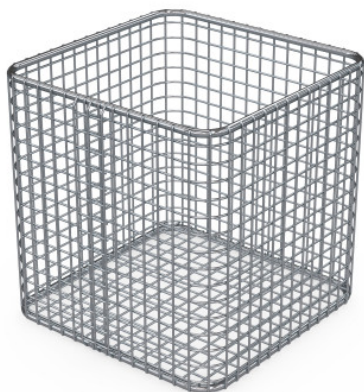

Panier de lavage, en fils inox

Fiche technique de l'article 7500902 | DraKo 140/140/140

Caractéristiques techniques

Poids :	0.28 kg
Largeur :	140 mm
Profondeur :	140 mm
Hauteur :	140 mm

Exemple d'image, sous réserve de modifications techniques, sans décoration.

Panier de lavage multifonctions pour les laboratoires.

Panier en exécution facile à nettoyer et hygiénique en matériel rond en acier inoxydable haut de gamme, poli électrolytiquement.

Date de consultation : 05.04.2026, 00:18:14 *Toutes les données/dimensions sont des données approximatives, sous réserve de modifications techniques. © Hupfer*