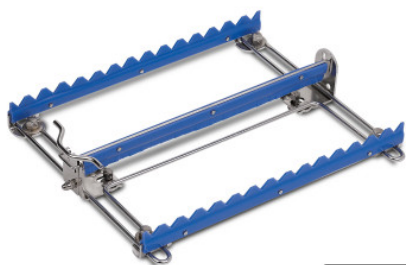

Systeme de calage réglable

Fiche technique de l'article 7501134 | KIVo verst

HUPFER
we make work flow

Caractéristiques techniques

Poids :	0.333 kg
Largeur :	200 mm
Profondeur :	236 mm
Hauteur :	44 mm

Exemple d'image, sous réserve de modifications techniques, sans décoration.

réglable en continu: 60 x 214mm

Date de consultation : 05.04.2026,
11:56:15

Toutes les données/dimensions sont des données approximatives, sous réserve de modifications techniques. © Hupfer