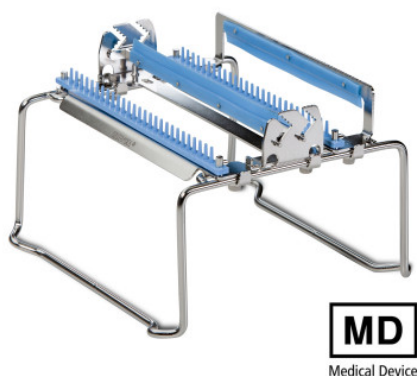

Fixeurs 1-2-3 rack®

Fiche technique de l'article 7501421 | FIX/Instr R7 SiKo 240

HUPFER
we make work flow

Caractéristiques techniques

Poids : 0.898 kg

Largeur : 220 mm

Profondeur : 232 mm

Hauteur : 155 mm

Exemple d'image, sous réserve de modifications techniques, sans décoration.

Fixation pour instruments conçue pour les paniers à tamis avec paroi en tôle perforée et plateaux à tamis, pour le stockage en toute sécurité de différents instruments.