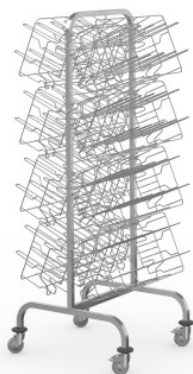

Chariot de bloc pour 40 paires de chaussures

Fiche technique de l'article 7506174 | HAW 605/675/1620 2/8HP 8Ko

Caractéristiques techniques

Dimension modulaire :	320 mm
Poids :	28.057 kg
Largeur :	605 mm
Profondeur :	675 mm
Hauteur :	1620 mm

Exemple d'image, sous réserve de modifications techniques, sans décoration.

Le kit de chariot de bloc permet de transporter et de ranger des sabots de bloc opératoire dans des paniers prévus à cet effet.

Le kit de chariot de bloc en acier inox pour 40 paires de sabots de bloc opératoire est conçu pour transporter confortablement et organiser facilement des sabots de bloc opératoire dans des paniers accrochés. Le chariot de bloc garantit une manipulation et une efficacité faciles des processus de transport dans tous les environnements de travail médicaux. La structure du châssis à tubes carrés en acier inox entièrement soudés, avec coins supérieurs courbés est particulièrement robuste et résistante à la déformation. La structure du châssis sert en même temps de barre de poussée. Les paires de crochets solidement soudées permettent de fixer facilement les accessoires adaptés. Le chariot de bloc garantit un accès rapide et une vue d'ensemble claire des matériaux à préparer. La conception de haute qualité garantit une hygiène optimale pour les environnements exigeants. La structure inférieure du chariot, composée de tubes carrés aux angles courbes et de quatre roulettes pivotantes avec deux freins, permet un maniement facile et précis. Les pneus antistatiques empêchent les charges électrostatiques et protègent efficacement contre les risques de décharge électrique. Kit composé d'un chariot de bloc à deux côtés avec 4 supports pour paniers de chaque côté.