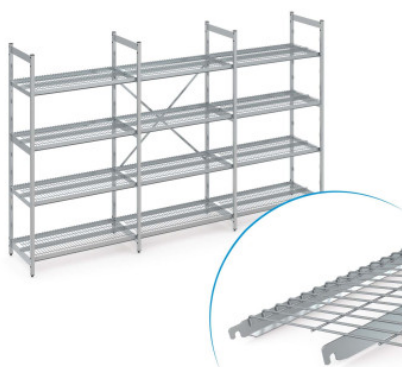

Jeu d'étagères Norm 35 avec clayette

HUPFER
we make work flow

Fiche technique de l'article N35DR44006102000 | RS-N35-DR/4400×610×2000

Caractéristiques techniques

Max. charge par rayon	250
Max. charge par travée	2000
Huella de CO₂ (TM65 Basic Report)	1183 kgCO ₂ e
Poids :	115.836 kg
Largeur :	4325 mm
Profondeur :	610 mm
Hauteur :	2000 mm

Exemple d'image, sous réserve de modifications techniques, sans décoration.

L'étagère sert au stockage et à l'optimisation de l'utilisation de l'espace. Elle peut supporter des charges particulièrement élevées et convient à une utilisation permanente à une température ambiante de -40°C à +60°C. Les clayettes du rayonnage Norm 35 offrent une surface de rangement bien ventilée, stable et hygiénique. Le kit comprend 4 tablettes par travée.

L'étagère Norm 35 de Hupfer offre une solution de rangement claire et renforcée pour les charges élevées pour mettre de l'ordre dans votre logistique.

La construction modulaire permet une conception spécifique aux besoins dans des conditions d'espace et de température les plus diverses, et assure ainsi une exploitation maximale de l'espace. Les irrégularités du sol et les températures de -40 °C à +60 °C ne posent aucun problème, même à long terme. Le rayonnage est facile à monter et peut être agrandi à tout moment en ligne droite ou en angle et s'adapter facilement aux changements des opérations logistiques quotidiennes. Les longerons latéraux augmentent la stabilité et permettent le chargement de charges lourdes.

La clayette en acier inoxydable de haute qualité, facile à accrocher, offre une surface de rangement bien aérée, stable et facile à nettoyer et capable de supporter des charges plus particulièrement élevées.