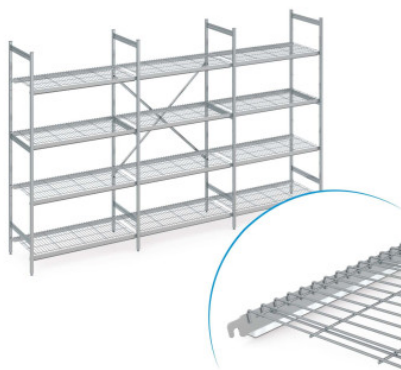

## Jeu d'étagères Norm 5 avec clayette

Fiche technique de l'article N5DR31006001400 | RS-N5-DR/3100×600×1400

### Caractéristiques techniques

<b>Max. charge par rayon</b>	150
<b>Max. charge par travée</b>	600
<b>Huella de CO<sub>2</sub> (TM65 Basic Report)</b>	678 kgCO <sub>2</sub> e
<b>Poids :</b>	67.145 kg
<b>Largeur :</b>	3050 mm
<b>Profondeur :</b>	600 mm
<b>Hauteur :</b>	1400 mm

Exemple d'image, sous réserve de modifications techniques, sans décoration.

L'étagère sert au stockage et à l'optimisation de l'utilisation de l'espace. Elle peut supporter des charges élevées et convient à une utilisation permanente à une température ambiante de -40°C à +60°C. Les clayettes du rayonnage Norm 5 offrent une surface de rangement bien ventilée, stable et hygiénique. Le kit comprend 4 tablettes par travée.

L'étagère Norm 5 de Hupfer offre une solution de rangement claire et facilement accessible pour mettre de l'ordre dans votre logistique.

La construction modulaire permet une conception spécifique aux besoins dans des conditions d'espace et de température les plus diverses, et assure ainsi une exploitation maximale de l'espace. Les irrégularités du sol et les températures de -40 °C à +60 °C ne posent aucun problème, même à long terme. Le rayonnage est facile à monter et peut être agrandi à tout moment en ligne droite ou en angle et s'adapter facilement aux changements des opérations logistiques quotidiennes.