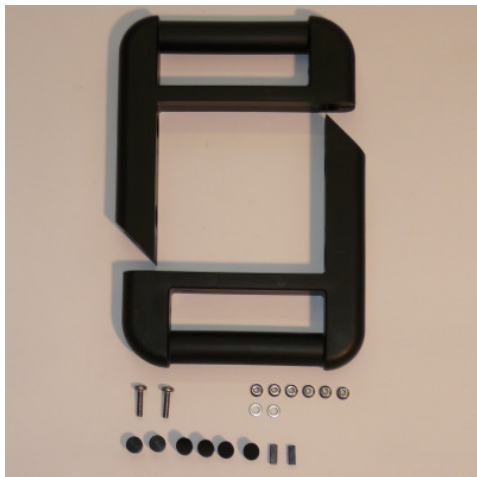

## Set di maniglie di spinta di sicurezza

Scheda tecnica dell'articolo 0162592

### Dati tecnici

**Peso:** 0.546 kg

*Simile all'illustrazione, con riserva di modifiche tecniche, senza decorazione.*