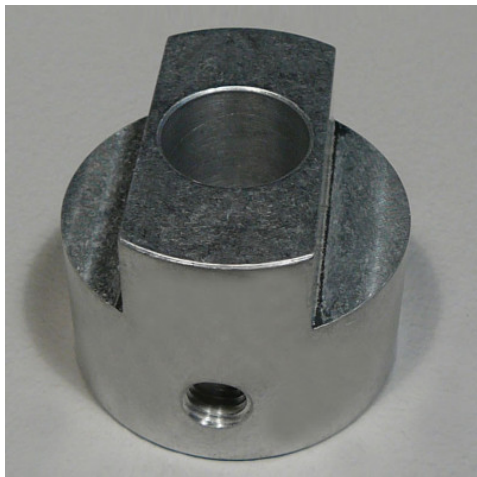

Guida □ 50 mm, altezza 40 mm

Scheda tecnica dell'articolo 0191027642

Dati tecnici

Peso:	0.147 kg
Larghezza:	40 mm
Profondità:	50 mm
Altezza:	25 mm

Simile all'illustrazione, con riserva di modifiche tecniche, senza decorazione.