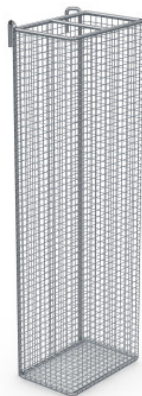

## Cestello porta-catetere

Scheda tecnica dell'articolo 7500152 | KaKo 150/100/480 MW 8/8

### Dati tecnici

<b>Peso:</b>	0.635 kg
<b>Larghezza:</b>	150 mm
<b>Profondità:</b>	100 mm
<b>Altezza:</b>	480 mm

*Simile all'illustrazione, con riserva di modifiche tecniche, senza decorazione.*

Cestello per lo stoccaggio e la messa a disposizione di cateteri, agganciabile su una barra iso.

Cestello in acciaio inox, lucidato elettroliticamente. Cestelli per cateteri idonei per essere agganciati a barre ISO 25 × 10 mm grazie a supporti in filo.

Data della richiesta: 05.04.2026,  
05:12:02

*Tutti i dati/le misure sono approssimativi, con riserva di modifiche tecniche. © Hupfer*