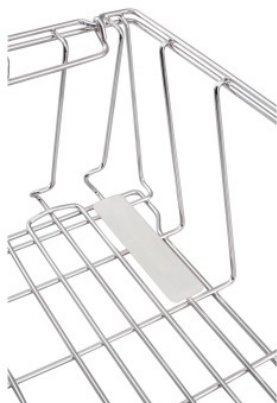

# Piastrina antiscivolo per cestello attrezzi sterili

**HUPFER**  
we make work flow

Scheda tecnica dell'articolo 7500279 | Aufkl 110/25/10

## Dati tecnici

<b>Peso:</b>	0.012 kg
<b>Larghezza:</b>	110 mm
<b>Profondità:</b>	25 mm
<b>Altezza:</b>	10 mm

*Simile all'illustrazione, con riserva di modifiche tecniche, senza decorazione.*

Data della richiesta: 05.04.2026,  
06:07:27