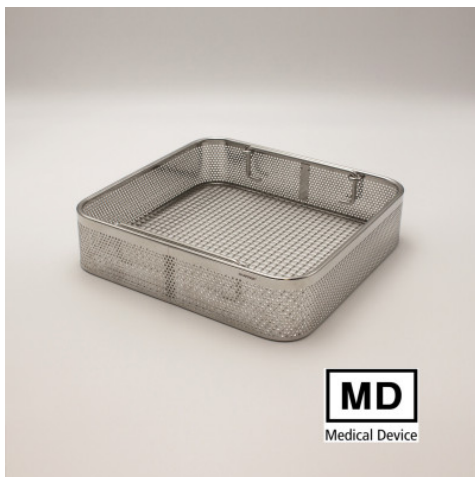

## Cestello portastrumenti con lati forati

Scheda tecnica dell'articolo 7500645 | SiKo 240/250/60 oR FG LB/SG

### Dati tecnici

<b>Peso:</b>	0.713 kg
<b>Larghezza:</b>	240 mm
<b>Profondità:</b>	250 mm
<b>Altezza:</b>	60 mm

*Simile all'illustrazione, con riserva di modifiche tecniche, senza decorazione.*

Cestello per il trasporto, lo stoccaggio e la messa a disposizione di strumentario sterile.

Cestello in acciaio inox in esecuzione igienica che facilita la pulizia, lucidato elettroliticamente con pareti in lamiera forata e fondo in rete. Dotato di due maniglie ribaltabili poste all'interno del cestello.