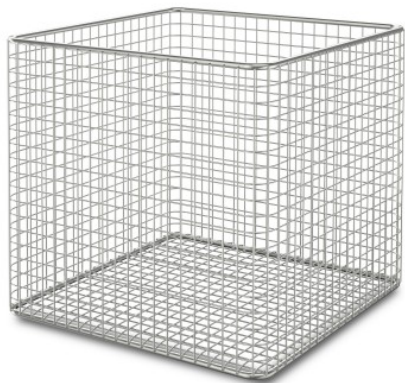

## Cestello in tondino per laboratorio

Scheda tecnica dell'articolo 7500904 | DraKo 180/180/180

### Dati tecnici

**Peso:** 0.447 kg

**Larghezza:** 180 mm

**Profondità:** 180 mm

**Altezza:** 180 mm

*Simile all'illustrazione, con riserva di modifiche tecniche, senza decorazione.*

Cestello multifunzionale in filo di acciaio inox per laboratori.

Cestello in esecuzione che consente una facile pulizia, in acciaio inox, lucidato elettroliticamente.