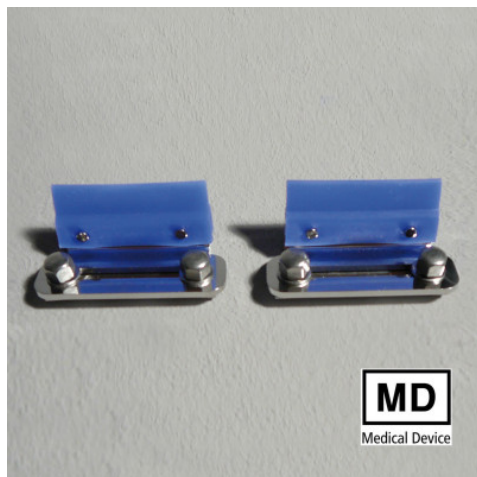

## Elementi di fissaggio per cestello porta-endoscopi

**HUPFER**  
we make work flow

### Dati tecnici

<b>Peso:</b>	0.029 kg
<b>Larghezza:</b>	50 mm
<b>Profondità:</b>	24 mm
<b>Altezza:</b>	24 mm

*Simile all'illustrazione, con riserva di modifiche tecniche, senza decorazione.*

Data della richiesta: 05.04.2026,  
00:02:47