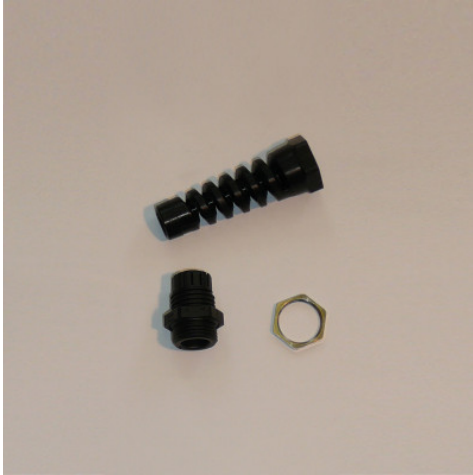

Doorvoerklem met knikbeveiliging

Spec-sheet bij artikel 014001006

HUPFER
we make work flow

Technische gegevens

Fotovoorgebeeld, onder voorbehoud van technische wijzigingen, zonder decoratie.

Aanvraagdatum: 05.04.2026,
00:18:28