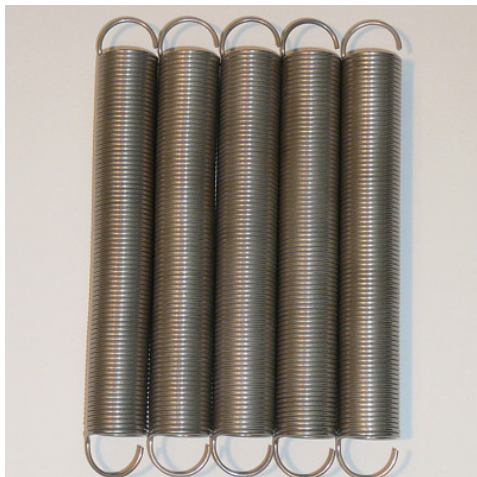

## Set trekveren 10 gr □ 20

Spec-sheet bij artikel 014040101

**HUPFER**  
we make work flow

### Technische gegevens

**Gewicht:** 0.318 kg

*Fotovoorgebeeld, onder voorbehoud van technische wijzigingen, zonder decoratie.*

Aanvraagdatum: 05.04.2026,  
00:19:54

*Alle gegevens/maten zijn bij benadering, onder voorbehoud van technische wijzigingen. ©  
Hupfer*