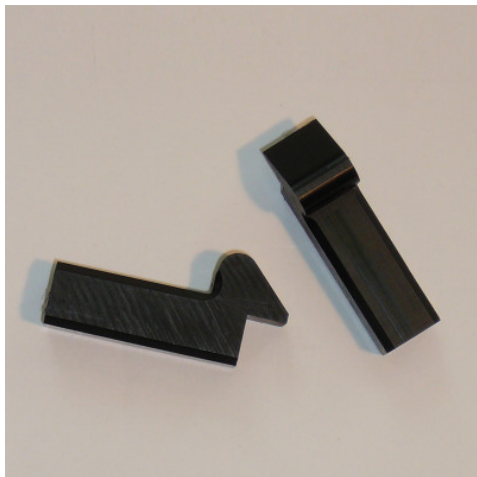

Set deurgrendels voor SPTW

Spec-sheet bij artikel 014058071

HUPFER
we make work flow

Technische gegevens

Gewicht: 0.037 kg

Fotovoorgebeeld, onder voorbehoud van technische wijzigingen, zonder decoratie.

Aanvraagdatum: 05.04.2026,
05:12:55