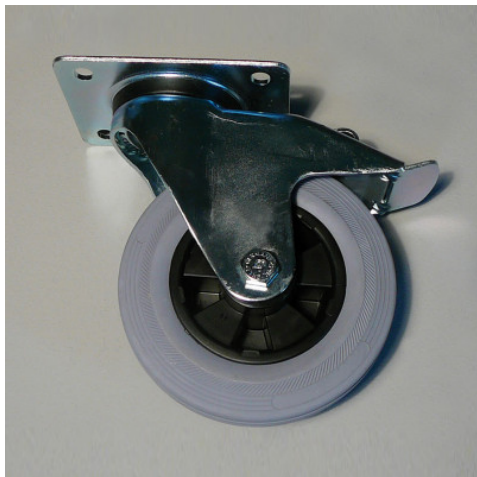

**Optionele uitrusting: Wielset □ 160 mm
staalverzinkt**

HUPFER
we make work flow

Technische gegevens

Fotovoorgebeeld, onder voorbehoud van technische wijzigingen, zonder decoratie.

Aanvraagdatum: 05.04.2026,
12:08:18