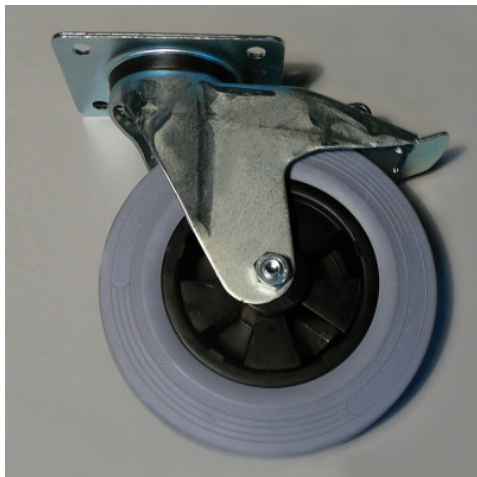

Optionele uitrusting: Wielset □ 200 mm  
staalverzinkt

**HUPFER**  
we make work flow