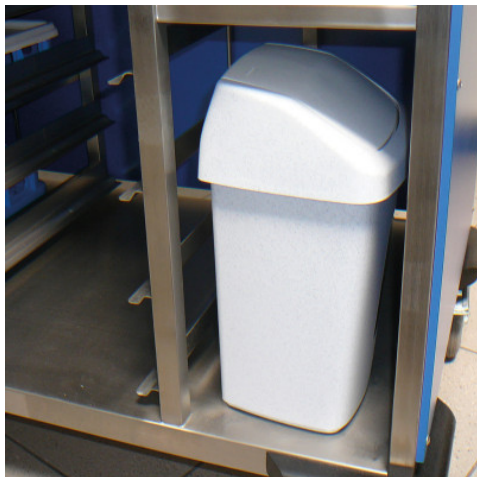

# Afvalbakken voor serveerwagens

Spec-sheet bij artikel 0163477 | AB 250/200/375

**HUPFER**  
we make work flow

## Technische gegevens

<b>Gewicht:</b>	0.408 kg
<b>Breedte:</b>	250 mm
<b>Diepte:</b>	200 mm
<b>Hoogte:</b>	375 mm

*Fotovoorgebeeld, onder voorbehoud van technische wijzigingen, zonder decoratie.*

Afvalbak voor bij de maaltijdverdeling met dienbladtransportwagens en aangekoppelde servicewagens.

Bak met swingdeksel van polypropyleen in stabiele en hygiënische uitvoering. Kleur: grijs.

Aanvraagdatum: 05.04.2026,  
00:20:05

*Alle gegevens/maten zijn bij benadering, onder voorbehoud van technische wijzigingen. ©  
Hupfer*